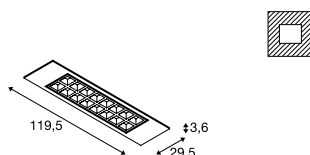

Maattekening

Aanwijzing

Open kabeleinde
Driver excl.

Aanbevolen accessoires

□ Led-driver 40 W | 700 mA | 1-10 V/
DALI dimbaar | incl. trekcontlasting
Art. nr. 1002424 | 80,00 EUR

Variant	Art. nr.	EUR
3300 lm | 3000 K | CRI > 90		
□ wit	1003080	214,00
3550 lm | 4000 K | CRI > 90		
□ wit	1003081	214,00