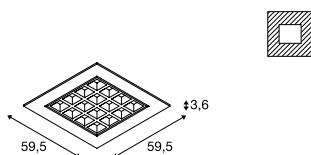

Maattekening

Aanwijzing

Open kabeleinde
Driver excl.

Aanbevolen accessoires

□ Led-driver 40 W | 700 mA | 1-10 V/
DALI dimbaar | incl. trekcontlasting
Art. nr. 1002424 | 80,00 EUR

Variant	Art. nr.	EUR
3300 lm | 3000 K | CRI > 90		
□ wit	1003076	214,00
3550 lm | 4000 K | CRI > 90		
□ wit	1003077	214,00