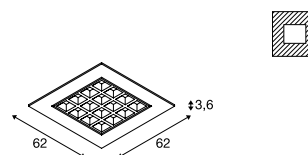

Maattekening

Aanwijzing

Open kabeleinde
Driver excl.

Aanbevolen accessoires

□ Led-driver 40 W | 700 mA | 1-10 V/
DALI dimbaar | incl. trekcontlasting
Art. nr. 1002424 | 80,00 EUR

Variant	Art. nr.	EUR
3300 lm | 3000 K | CRI > 90		
□ wit	1003078	214,00
3550 lm | 4000 K | CRI > 90		
□ wit	1003079	214,00